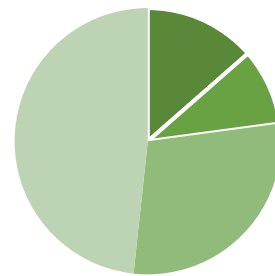

STOCK

Bidirectional loop

Brand	Model	Size				Total
		34	36	38	40	
Empreinte	red	10	5	4	0	19
Vega	blue	1	0	5	7	13
1083	orange	2	1	10	20	33
Bionat	black	3	5	15	30	53
Total		16	11	34	57	

Size distribution

■ 34 ■ 36 ■ 38 ■ 40